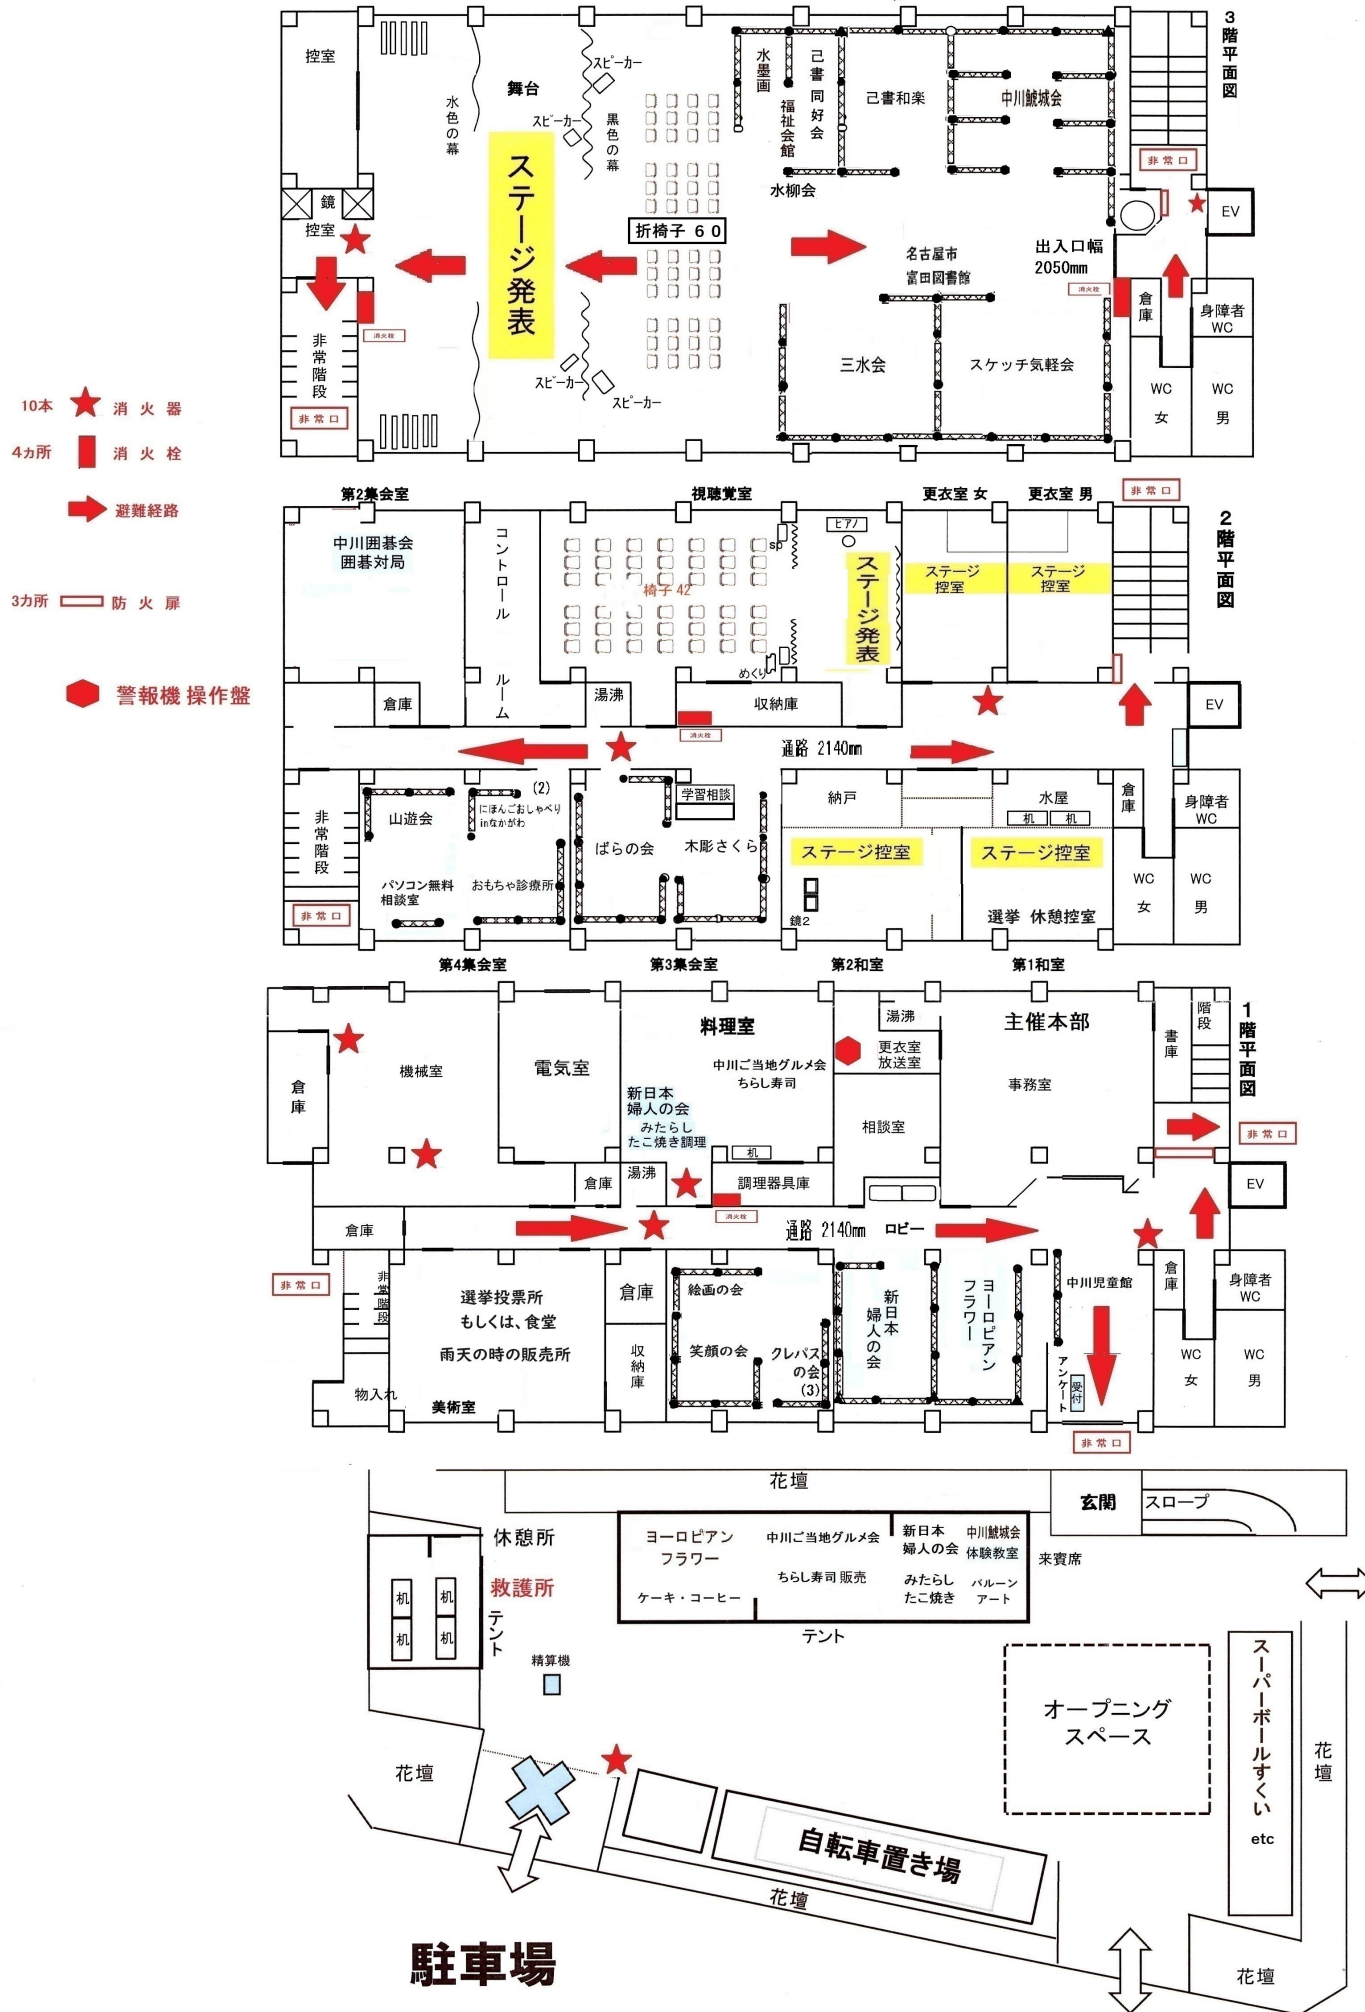

配置位置図

自主学習グループ参加リスト

<ステージ等・発表>

グループ名	内容	会場	日	出演時間
名古屋ゲームミュージックアンサンブル	オープニング合奏	屋外	12	9:30~9:45
女声コーラス かやのみ会	女声コーラス (合唱団)	2F視聴覚室	12	9:45~10:30
中川オカリーナ (和)	オカリーナ演奏	2F視聴覚室	12	10:30~11:00
中川マジック	マジック披露	2F視聴覚室	12	11:00~12:45
津軽の会	民謡・唄と三味線の発表会	2F視聴覚室	12	14:00~15:00
名古屋ゲームミュージックアンサンブル	ゲーム音楽の吹奏楽形式の発表・演奏	3F体育室	12	9:45~11:30
ステップワールド	フォークダンス	3F体育室	12	11:30~12:00
舞踊 喜乃会	日本舞踊、歌謡舞踊	3F体育室	12	13:00~14:00
経大亭勝笑一座	なかがわ寄席	2F視聴覚室	13	9:30~11:00
ケーナ・ロス・ピエントス	ケーナ演奏	2F視聴覚室	13	11:00~12:00
アル・フィーネ	リコーダー演奏	2F視聴覚室	13	12:00~13:00
あすなろ会	社交ダンス、パーティ誰でも自由に踊れます。ルバ・タンゴ	2F視聴覚室	13	13:00~15:00
中川ハローウクレレ	ウクレレ演奏	2F視聴覚室	13	15:00~15:30
C S B	公開リハーサル及び合奏 <友情出演>	3F体育室	13	9:30~11:30
中川鯨城会	ハーモニカ演奏	3F体育室	13	11:30~12:00
スーパーグレートマジシャンズ	マジックショー <友情出演>	3F体育室	13	12:00~13:00
結の会	大正琴	3F体育室	13	13:00~15:00

<展示>

グループ名	内容	会場	日	出演時間
ヨーロッパフラワー	アーティフィシャルフラワー・フラワーアレンジメント	1Fロビー	12・13	
中川児童館	作品展示	1Fロビー	12・13	
新日本婦人の会	コンテ画・切り絵・絵手紙	1Fロビー	12・13	
笑顔の会	書道等	1F第1集会室	12・13	
絵画の会	絵画	1F第1集会室	12・13	
クレパスの会	クレパス画	1F第1集会室	12・13	
木彫 さくら	木工芸	2F第3集会室	12・13	
ばらの会	オランダフォークアート	2F第3集会室	12・13	
ネットワーク中部	学習相談	2F第3集会室	12・13	
山遊会	山歩き	2F第4集会室	12・13	
おもちゃ診療所 トンカチ	おもちゃ修理とおもちゃ作り	2F第4集会室	13	10:00~15:00
パソコン無料相談室	パソコン相談室	2F第4集会室	12・13	
にほんごおしゃべり in なかがわ	多文化交流活動発表	2F第4集会室	12・13	
水柳会	川柳	3F体育室	12・13	
スケッチ気軽会	水彩画	3F体育室	12・13	
三水会	パネル展示 水墨画	3F体育室	12・13	
己書和楽	書画	3F体育室	12・13	
中川福祉会館 (水墨画同好会)	水墨画	3F体育室	12・13	
中川福祉会館 (己書同好会)	ハガキ・ミニ色紙・本ホルダー・缶バッジ	3F体育室	12・13	
名古屋市富田図書館	名古屋図書館活動	3F体育室	12・13	
中川鯨城会	絵画・写真・書道・短歌・パソコンアート・手芸他	3F体育室	12・13	

<販売>

グループ名	内容	会場	日	出演時間
中川区ご当地グルメ会	ご当地グルメ販売 ちらし寿司	1F料理室 テント	12	
新日本婦人の会	みたらし・たこ焼き	1F料理室 テント、ロビー	12・13	
絵画の会	ポストカード	1F第1集会室	12・13	
ばらの会	オランダフォークアート販売 (ホ・ルン、バック、小物等)	2F第4集会室	12・13	
ヨーロッパフラワー	鉢花、シガーケース、ケーキ、コーヒー、ブリザードフラワー	屋外テント、ロビー	12・13	
HOMEX	スノーボールすくい、ポップコーン	屋外	12・13	