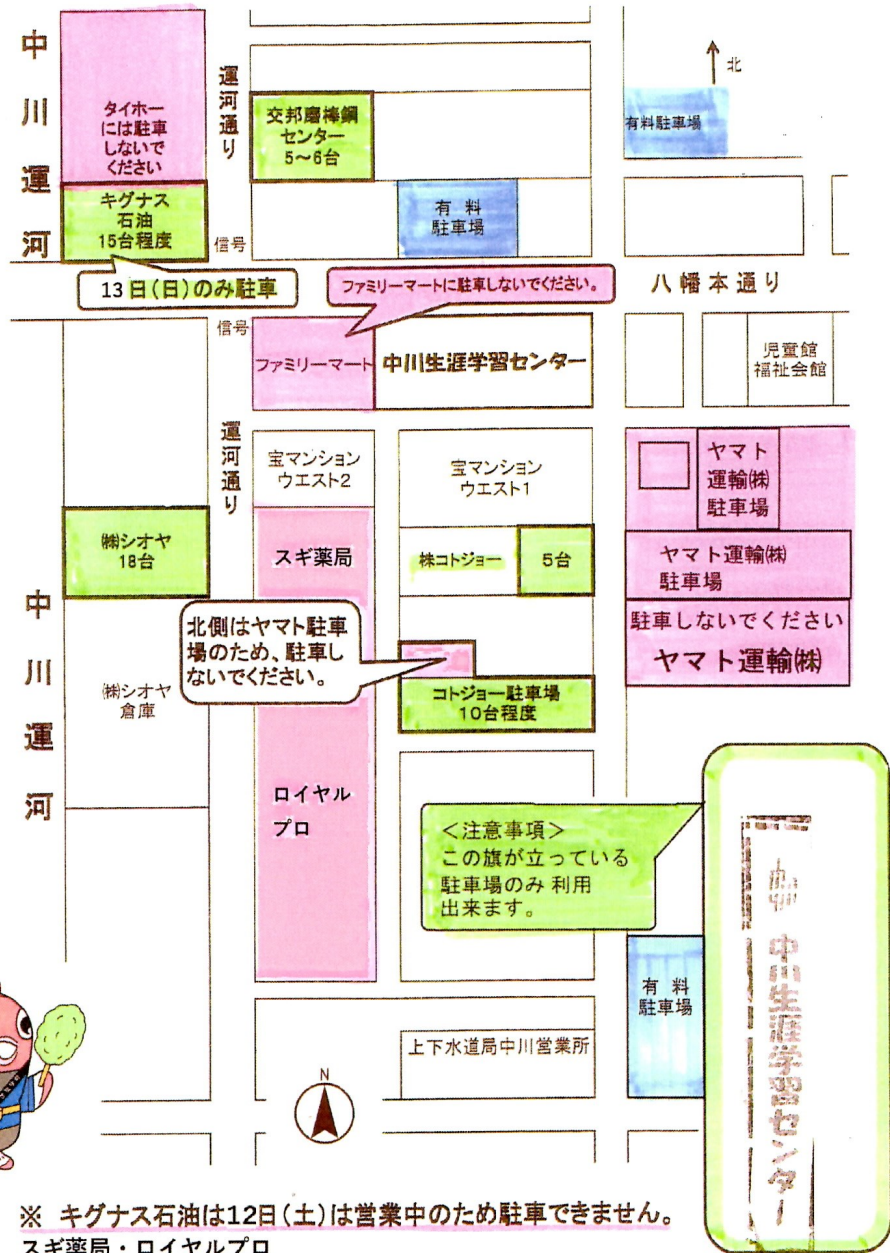

令和6年度 中川生涯学習センター

～未来につなぐ!～

日時 10月12・13日 (土・日)

時間 9:30 ~ 15:30

13日 9:30 ~ 11:00
なかがわ寄席 (経大亭勝笑一座)

名古屋市 中川生涯学習センター

454-0037 名古屋市中川区富川町1丁目2-12
TEL: 362-3883 FAX: 362-3890

指定管理者: ホームテックス株式会社
開館時間: 午前9時~午後9時
★休館日 毎月第2水曜日 年末年始12/29~1/3

- 市バス案内**
- 金山バスターミナル3番のりば(金山から約15分)
 - 金山21 金山→中川車庫前: 地下鉄高畑 ★【二女子下車】西へ1分
 - 金山23 金山→戸田荘・岩塚本通四丁目 ★【二女子下車】西へ1分
 - 地下鉄高畑1番のりば(地下鉄高畑から右回り約20分、左回り約30分)
 - 中川巡回 地下鉄高畑→地下鉄高畑 ★【二女子下車】西へ1分
 - ※あおなみ線荒子駅・小本駅から中川巡回に乗れます。
 - 地下鉄高畑4番のりば(地下鉄高畑から約20分)
 - 金山21 地下鉄高畑→金山 ★【二女子下車】西へ1分
 - 名古屋駅4番のりば(名古屋駅から約20分)
 - 名駅20 名古屋駅→中川車庫前 ★【二女子下車】西へ1分
 - 幹名駅2 名古屋駅→東海橋・野跡駅 ★【長良橋下車】東へ5分

※駐車場16台(障がい者用1台) 1回300円 30分以内無料
駐車台数に限りがありますので、ご来館に際してはできるだけ公共交通機関をご利用くださいますようお願いいたします。

中川生涯学習センターまつり臨時駐車場

駐車場スペースが少ない為、
公共交通機関でお越しください。

※注意事項

緑色の表記された駐車場のみ、
まつり期間中に、利用が可能です

まつり期間中に、利用が可能です

※ キグナス石油は12日(土)は営業中のため駐車できません。
スギ薬局・ロイヤルプロ
ヤマト運輸やファミリーマートの駐車場に駐車しないでください。