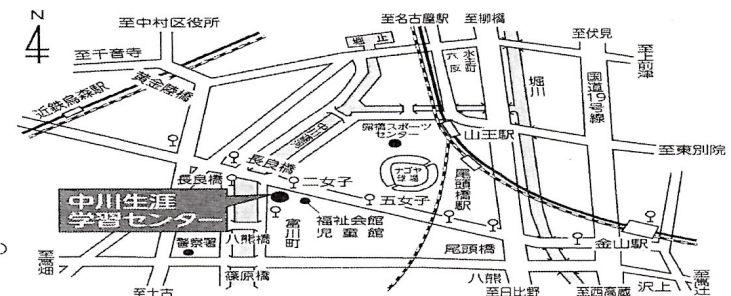

令和6年度 中川生涯学習センター

～未来につなぐ!～

日時 10月12・13日 (土・日)

時間 9:30 ~ 15:30

13日 9:30 ~ 11:00
なかがわ寄席 (経大亭勝笑一座)

名古屋市 中川生涯学習センター

454-0037 名古屋市中川区富川町1丁目2-12
TEL: 362-3883 FAX: 362-3890

指定管理者: ホームテックス株式会社
開館時間: 午前9時~午後9時
★休館日 毎月第2水曜日 年末年始12/29~1/3

- 市バス案内**
- 金山バスターミナル3番のりば(金山から約15分)
 - 金山21 金山→中川車庫前: 地下鉄高畑 ★【二女子下車】西へ1分
 - 金山23 金山→戸田荘・岩塚本通四丁目 ★【二女子下車】西へ1分
 - 地下鉄高畑1番のりば(地下鉄高畑から右回り約20分、左回り約30分)
 - 中川巡回 地下鉄高畑→地下鉄高畑 ★【二女子下車】西へ1分
 - ※あおなみ線荒子駅・小本駅から中川巡回に乗れます。
 - 地下鉄高畑4番のりば(地下鉄高畑から約20分)
 - 金山21 地下鉄高畑→金山 ★【二女子下車】西へ1分
 - 名古屋駅4番のりば(名古屋駅から約20分)
 - 名駅20 名古屋駅→中川車庫前 ★【二女子下車】西へ1分
 - 幹名駅2 名古屋駅→東海橋・野跡駅 ★【長良橋下車】東へ5分